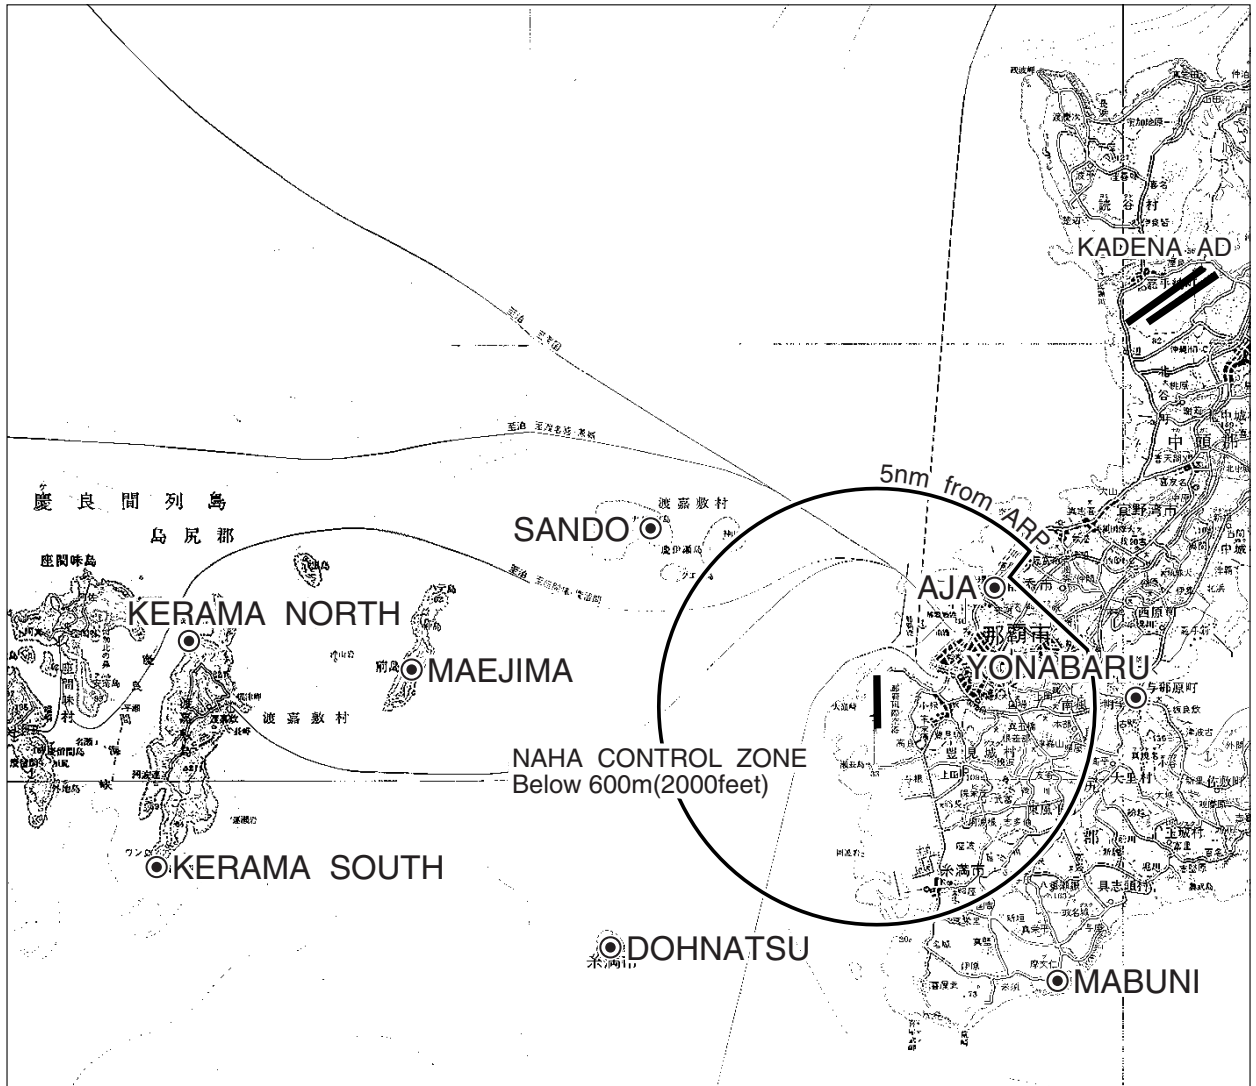

ROAH / NAHA

Visual REP

Call sign	BRG / DIST from ARP	Remarks
サ ン ド Sando	310° / 6.7NM	ナガンヌ島 Island
前 島 Maejima	277° / 10.8NM	前島 Island
慶良間ノース Kerama North	277° / 15.5NM	渡嘉敷島北端 North edge of island
慶良間サウス Kerama South	258° / 16.5NM	渡嘉敷島南端 South edge of island
ド ー ナ ツ Dohnatsu	230° / 8.5NM	ルカン礁 Coral reef
摩 文 仁 Mabuni	150° / 7.4NM	平和祈念公園 Park
与 那 原 Yonabaru	090° / 6.2NM	国道329号線与那原交叉点 Intersection
安 謝 Aja	045° / 3.5NM	国道58号線安謝橋 Bridge